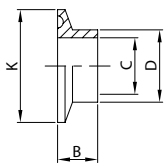

**MORSETTO DOPPIO
HEAVY DUTY CLAMP
COLLIER CLAMP
ABRAZADERA**

K12 HP

DN	A	L	gr	
5"	127	148,0	95,0	750
6"	152	170,0	111,0	1.450
8"	203	222,0	137,0	1.750

**SEMIRACCORDO CORTO SR.
SHORT WG. FERRULE
FERRULE SR. COURTE
ENLACE CORTO SR.**

K14 S

DN	B	C	D	K	gr	
1/2"	12	12,7	9,4	12,7	25,0	16
3/4"	19	12,7	15,7	19,0	25,0	14
1"	25	12,7	22,1	25,4	50,5	60
1 1/2"	38	12,7	34,8	38,1	50,5	40
2"	51	12,7	47,5	50,8	64,0	60
2 1/2"	63	12,7	60,2	63,5	77,5	75
3"	76	12,7	72,9	76,2	91,0	95
4"	101	15,8	97,4	101,6	119,0	180
4"	104	15,8	100,0	104,0	119,0	180