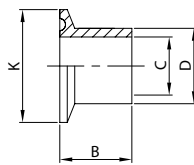

DN	B	C	D	K	gr	
1/2"	12	21,0	9,4	12,7	25,0	19
3/4"	19	21,0	15,7	19,0	25,0	20
1"	25	28,6	22,1	25,4	50,5	80
1 1/2"	38	28,6	34,8	38,1	50,5	60
2"	51	28,6	47,5	50,8	64,0	95
2 1/2"	63	28,6	60,2	63,5	77,5	115
3"	76	28,6	72,9	76,2	91,0	150
4"	101	28,6	97,4	101,6	119,0	250
4"	104	28,6	100,0	104,0	119,0	250
5"	127	28,6	122,0	127,0	144,4	320
6"	152	28,6	147,4	152,4	166,0	400
8"	203	28,6	198,2	203,2	217,0	500

**SEMIRACCORDO LUNGO SR.
LONG WG. FERRULE
FERRULE SR. LONGUE
ENLACE SR.**

K14 WL